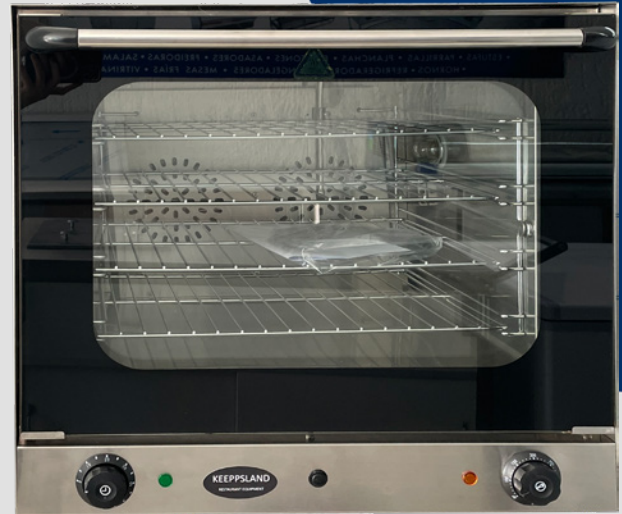

HORNO DE CONVECCIÓN ELÉCTRICO

Mod.
HEB-4F

www.servinox.com.mx

CARACTERÍSTICAS

- Horno de Convección Eléctrico
- Marca Kreppsland
- Volts: 120V/60 HZ
- Potencia: 2600 W
- Peso 39 Kg
- Bruto 44 Kg
- Incluye 4 Charolas de 45 x 33 cm
- Medidas Empaque 0.620 x 0.600 x 0.600 m

DIMENSIONES

MODELO	FRENTE	FONDO	ALTO
HEB-4F	0.595 m	0.600 m	0.580 m

Las fotografías o dibujos son ilustrativos. Sujetos a cambio sin previo aviso.

servinox[®]

Av. La Paz #930-A, Col. Centro, C.P. 44100, Guadalajara, Jal.